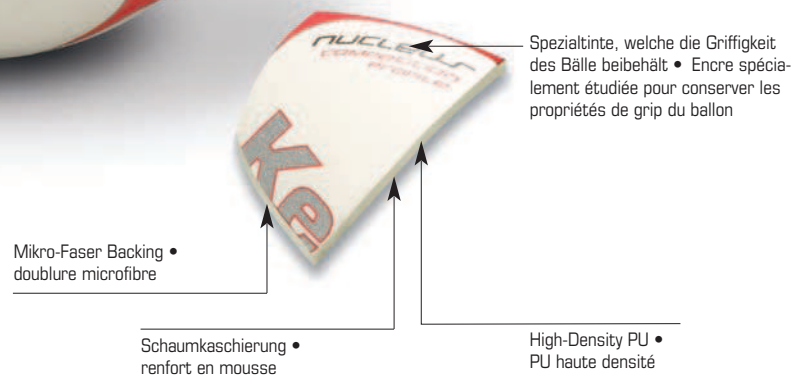

## Welcher Handball für welches Alter?

Altersklasse/ Jugend	Alter	Handball- Größe
<b>Bambinies</b>	ca. unter 6 Jahre	Mini Light / 00
(inoffizielle Größen)	ca. 6 - 8 Jahre	0 (Mini)
weibliche Jugend: C, D, E	8 - 14 Jahre	1
männliche Jugend: D, E	8 - 12 Jahre	1
Frauen, weibl. Jugend: A, B	14 Jahre und älter	2
männliche Jugend: C, B	12 - 16 Jahre	2
männliche Jugend: A	16 Jahre und älter	3
Männer / Herren	18 Jahre und älter	3